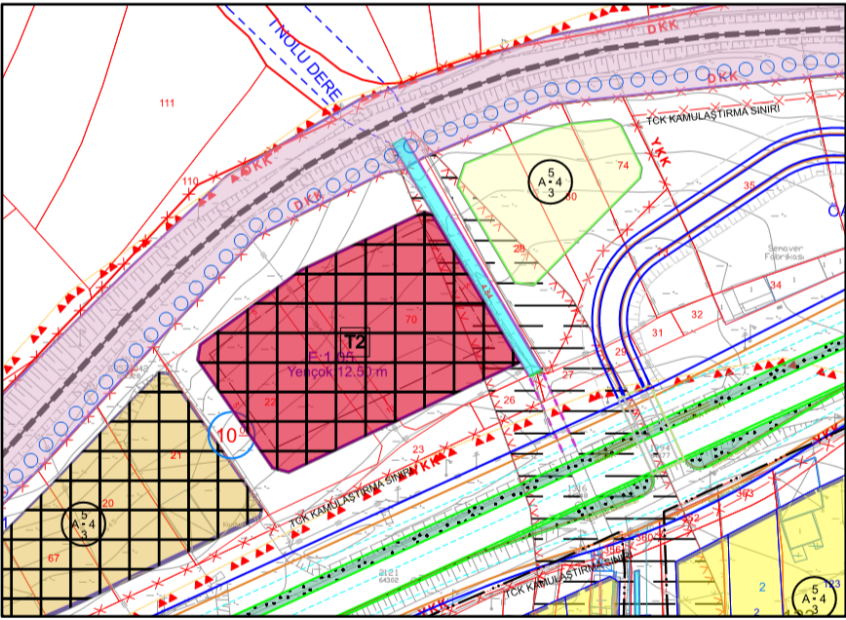

**HAVZA İLÇESİ**  
**İNÖNÜ MAHALLESİ, 689 ADA 1 PARSEL, 702 ADA 5 PARSEL**  
**1/1000 ÖLÇEKLİ İMAR PLANI DEĞİŞİKLİĞİ TEKLİFİ**  
**BİLGİ PAFTASI**

**PARSEL KONUM GÖRÜNTÜSÜ**

**ÇEVRE DÜZENİ PLANI (1/100000)**

**ALAN DAĞILIMI**

KULLANIM	MEVCUT PLAN (m <sup>2</sup> )	ÖNERİ PLAN(m <sup>2</sup> )
TİCARET	5685.42	3333.42
AKARYAKIT	1170.02	2352
KONUT-TİCARET		900
PARK		270.02

**MEVCUT UYGULAMA İMAR PLANI (1/1000)**

**ÖNERİ UYGULAMA İMAR PLANI (1/1000)**

**MEVCUT UYGULAMA İMAR PLANI (1/1000)**

**ÖNERİ UYGULAMA İMAR PLANI (1/1000)**