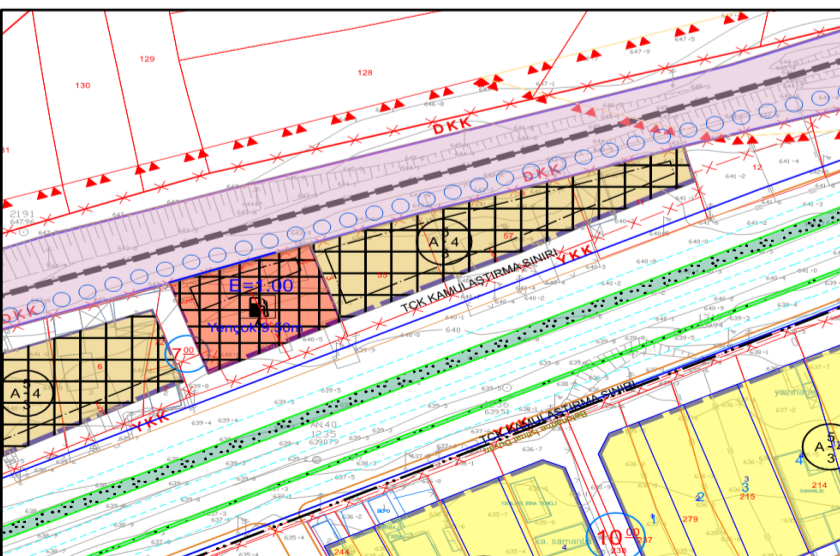

**HAVZA İLÇESİ**  
**İNÖNÜ MAHALLESİ, 689 ADA 1 PARSEL, 702 ADA 5 PARSEL**  
**1/1000 ÖLÇEKLİ İMAR PLANI DEĞİŞİKLİĞİ TEKLİFİ**  
**BİLGİ PAFTASI**

**PARSEL KONUM GÖRÜNTÜSÜ**

**ÇEVRE DÜZENİ PLANI (1/100000)**

**ALAN DAĞILIMI**

KULLANIM	MEVCUT PLAN (m <sup>2</sup> )	ÖNERİ PLAN(m <sup>2</sup> )
TİCARET	5685.42	3333.42
AKARYAKIT	1170.02	2352
KONUT-TİCARET		900
PARK		270.02

**MEVCUT UYGULAMA İMAR PLANI (1/1000)**

**ÖNERİ UYGULAMA İMAR PLANI (1/1000)**

**MEVCUT UYGULAMA İMAR PLANI (1/1000)**

**ÖNERİ UYGULAMA İMAR PLANI (1/1000)**