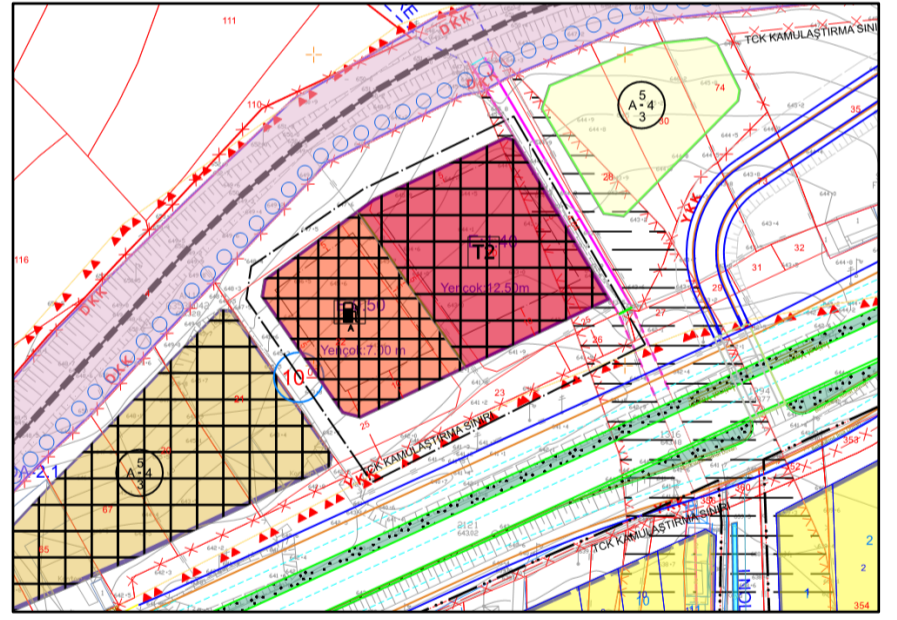

ÖNERİ UYGULAMA İMAR PLANI (1/1000)